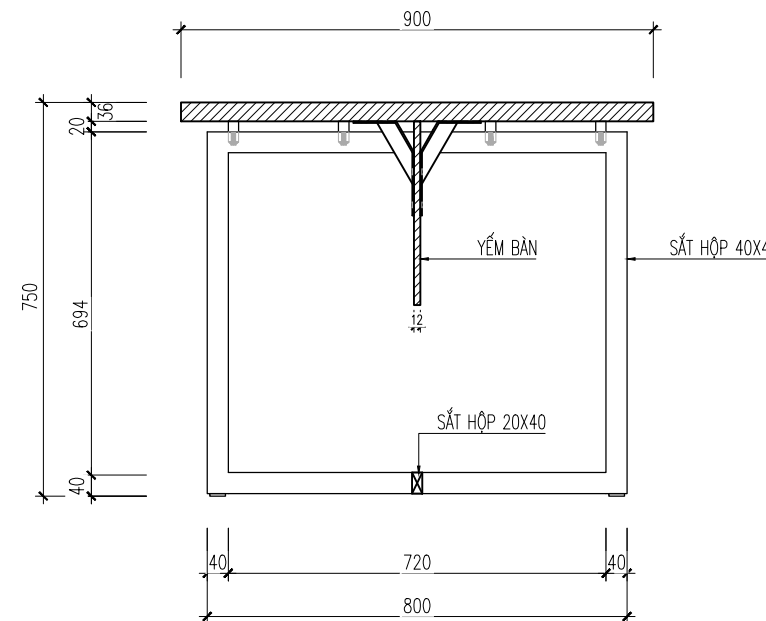

# CHI TIẾT BÀN HỌP B1 1600X900

CHI TIẾT MẶT BÀN

CHI TIẾT CHÂN SẮT

MẶT ĐÚNG

MẶT BÊN

**LƯU Ý:** NHÀ THẦU PHẢI KIỂM TRA KÍCH THƯỚC THỰC TẾ TRƯỚC KHI THI CÔNG, NẾU THẤY HIỆN TRẠNG SAI LỆCH SO VỚI BẢN VẼ THÌ KHÔNG ĐƯỢC TỰ Ý CHỈNH SỬA MÀ PHẢI BÁO NGAY CHO CHỦ ĐẦU TƯ VÀ ĐƠN VỊ THIẾT KẾ ĐỂ TÌM PHƯƠNG ÁN GIẢI QUYẾT.