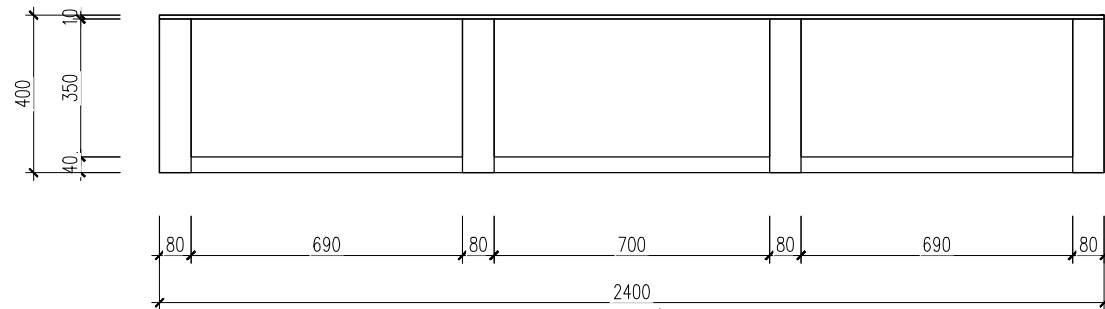

# TỦ TÀI LIỆU T2 - PHÒNG LÃNH ĐẠO

**MẶT ĐÚNG**

**MẶT BẰNG**

**HÌNH ẢNH MINH HỌA**

GHI CHÚ:

CHỦ ĐẦU TƯ:

MS. QUYÊN

CÔNG TRÌNH: