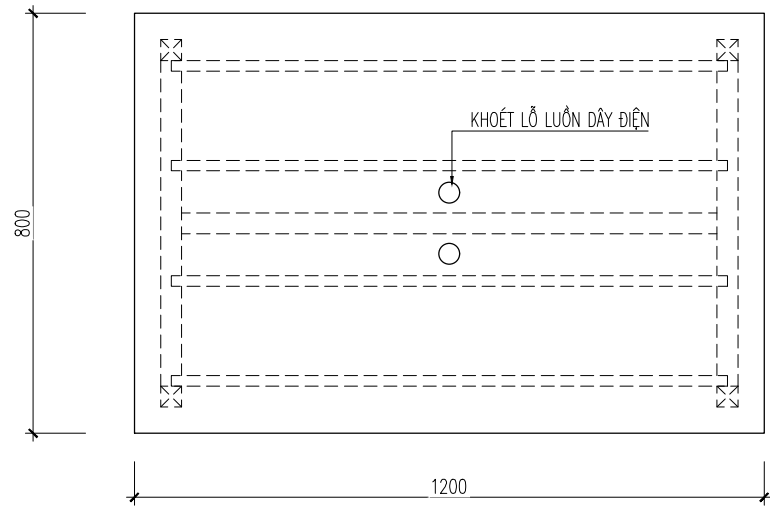

CHỦ TRÌ:

NGUYỄN LINH CHI

THIẾT KẾ:

ĐỖ TRẦN TRÍ

QUẢN LÝ KỸ THUẬT:

NGUYỄN NHƯ HOÀ

TÊN BẢN VẼ:

MẶT BẰNG BỐ TRÍ  
NỘI THẤT

# CHI TIẾT BÀN HỌP B2 1200X800 - PHÒNG LÃNH ĐẠO

CHI TIẾT MẶT BÀN

CHI TIẾT CHÂN SẮT

MẶT ĐÚNG

MẶT BÊN

**LƯU Ý:** NHÀ THẦU PHẢI KIỂM TRA KÍCH THƯỚC THỰC TẾ TRƯỚC KHI THI CÔNG, NẾU THẤY HIỆN TRẠNG SAI LỆCH SO VỚI BẢN VẼ THÌ KHÔNG ĐƯỢC TỰ Ý CHỈNH SỬA MÀ PHẢI BÁO NGAY CHO CHỦ ĐẦU TƯ VÀ ĐƠN VỊ THIẾT KẾ ĐỂ TÌM PHƯƠNG ÁN GIẢI QUYẾT.