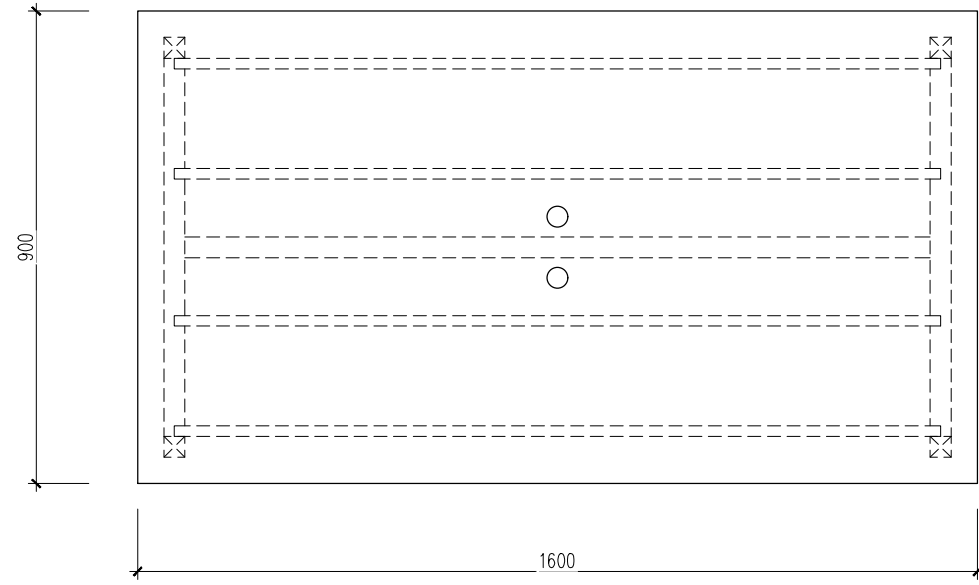

# CHI TIẾT BÀN HỌP B1 1600X900

CHI TIẾT MẶT BÀN

CHI TIẾT CHÂN SẮT

MẶT ĐÚNG

MẶT BÊN

**LƯU Ý:** NHÀ THẦU PHẢI KIỂM TRA KÍCH THƯỚC THỰC TẾ TRƯỚC KHI THI CÔNG, NẾU THẤY HIỆN TRẠNG SAI LỆCH SO VỚI BẢN VẼ THÌ KHÔNG ĐƯỢC TỰ Ý CHỈNH SỬA MÀ PHẢI BÁO NGAY CHO CHỦ ĐẦU TƯ VÀ ĐƠN VỊ THIẾT KẾ ĐỂ TÌM PHƯƠNG ÁN GIẢI QUYẾT.