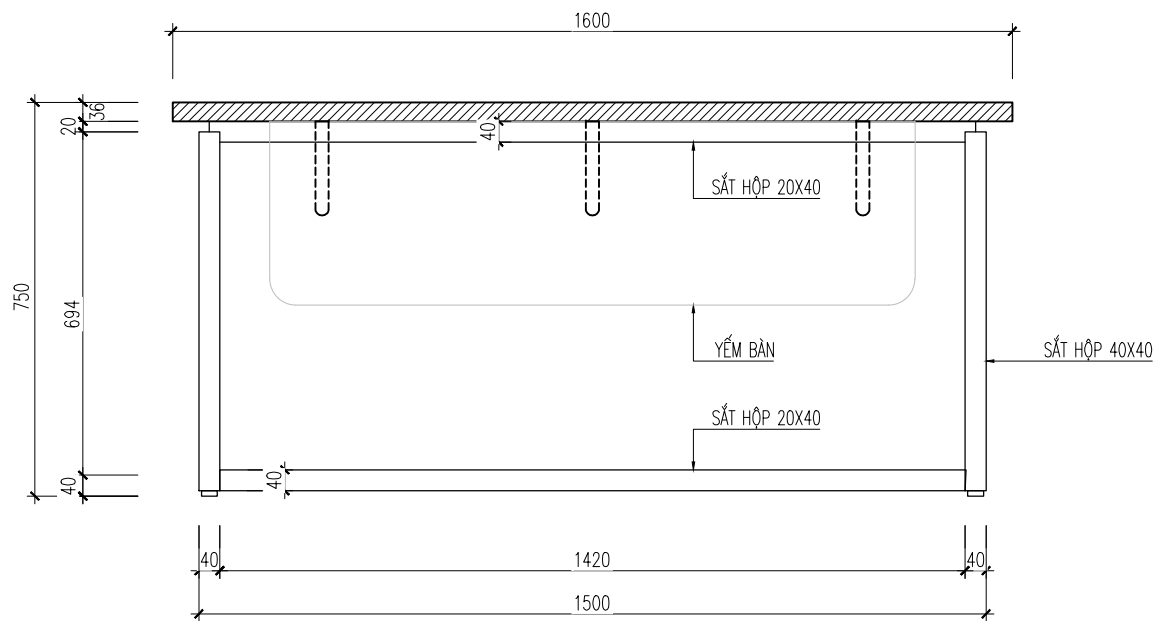

# CHI TIẾT BÀN HỌP B1 1600X900

CHI TIẾT MẶT BÀN

CHI TIẾT CHÂN SẮT

MẶT ĐÚNG

MẶT BÊN

**LƯU Ý:** NHÀ THẦU PHẢI KIỂM TRA KÍCH THƯỚC THỰC TẾ TRƯỚC KHI THI CÔNG, NẾU THẤY HIỆN TRẠNG SAI LỆCH SO VỚI BẢN VẼ THÌ KHÔNG ĐƯỢC TỰ Ý CHỈNH SỬA MÀ PHẢI BÁO NGAY CHO CHỦ ĐẦU TƯ VÀ ĐƠN VỊ THIẾT KẾ ĐỂ TÌM PHƯƠNG ÁN GIẢI QUYẾT.