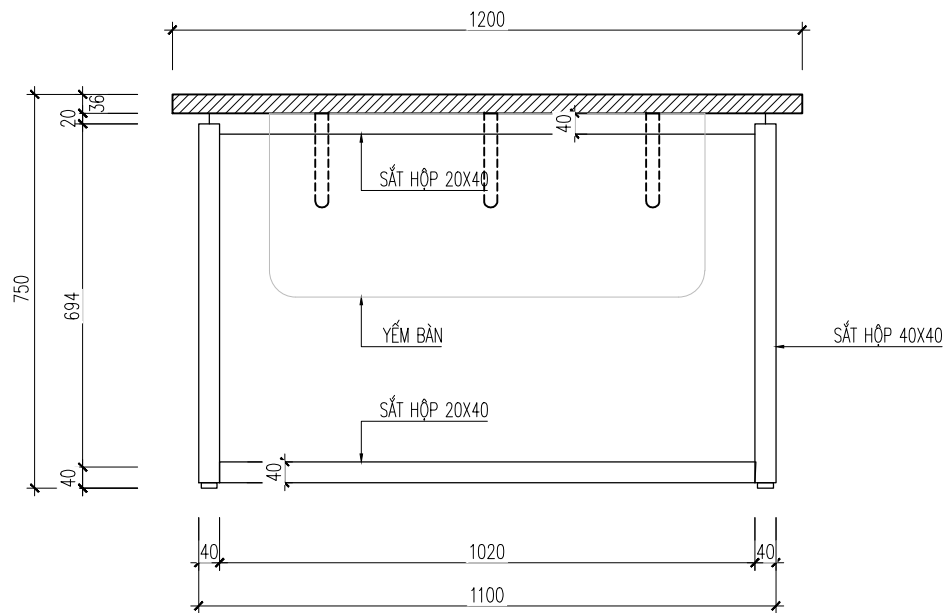

CHỦ TRÌ:

NGUYỄN LINH CHI

THIẾT KẾ:

ĐỖ TRẦN TRÍ

QUẢN LÝ KỸ THUẬT:

NGUYỄN NHƯ HOÀ

TÊN BẢN VẼ:

MẶT BẰNG BỐ TRÍ  
NỘI THẤT

# CHI TIẾT BÀN HỌP B2 1200X800 - PHÒNG LÃNH ĐẠO

CHI TIẾT MẶT BÀN

CHI TIẾT CHÂN SẮT

MẶT ĐÚNG

MẶT BÊN

**LƯU Ý:** NHÀ THẦU PHẢI KIỂM TRA KÍCH THƯỚC THỰC TẾ TRƯỚC KHI THI CÔNG, NẾU THẤY HIỆN TRẠNG SAI LỆCH SO VỚI BẢN VẼ THÌ KHÔNG ĐƯỢC TỰ Ý CHỈNH SỬA MÀ PHẢI BÁO NGAY CHO CHỦ ĐẦU TƯ VÀ ĐƠN VỊ THIẾT KẾ ĐỂ TÌM PHƯƠNG ÁN GIẢI QUYẾT.