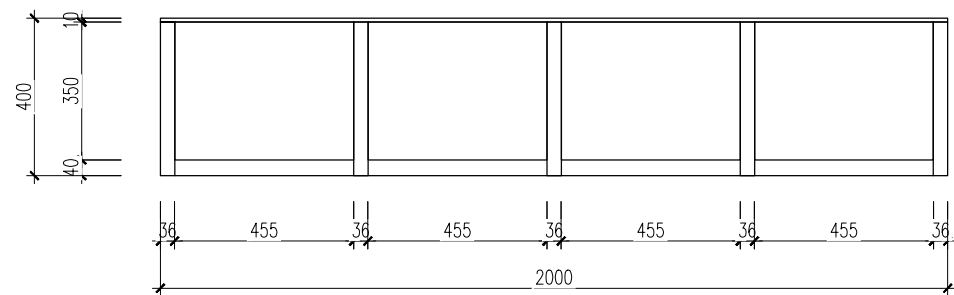

TÊN BẢN VẼ:

MẶT BẰNG BỐ TRÍ  
NỘI THẤT

HOSOTHIEKETHICONG

2022

1/50

KÝ HIỆU BẢN VẼ:

NT-01

**LƯU Ý:** NHÀ THẦU PHẢI KIỂM TRA KÍCH THƯỚC THỰC TẾ TRƯỚC KHI THI CÔNG, NẾU THẤY HIỆN TRẠNG SAI LỆCH SO VỚI BẢN VẼ THÌ KHÔNG ĐƯỢC TỰ Ý CHỈNH SỬA MÀ PHẢI BÁO NGAY CHO CHỦ ĐẦU TƯ VÀ ĐƠN VỊ THIẾT KẾ ĐỂ TÌM PHƯƠNG ÁN GIẢI QUYẾT.

# TỦ TÀI LIỆU T1

**MẶT ĐÚNG**

**CẮT 1-1**

**HÌNH ẢNH MINH HỌA**

**CẮT 2-2**

**LƯU Ý:** NHÀ THẦU PHẢI KIỂM TRA KÍCH THƯỚC THỰC TẾ TRƯỚC KHI THI CÔNG, NẾU THẤY HIỆN TRẠNG SAI LỆCH SO VỚI BẢN VẼ THÌ KHÔNG ĐƯỢC TỰ Ý CHỈNH SỬA MÀ PHẢI BÁO NGAY CHO CHỦ ĐẦU TƯ VÀ ĐƠN VỊ THIẾT KẾ ĐỂ TÌM PHƯƠNG ÁN GIẢI QUYẾT.