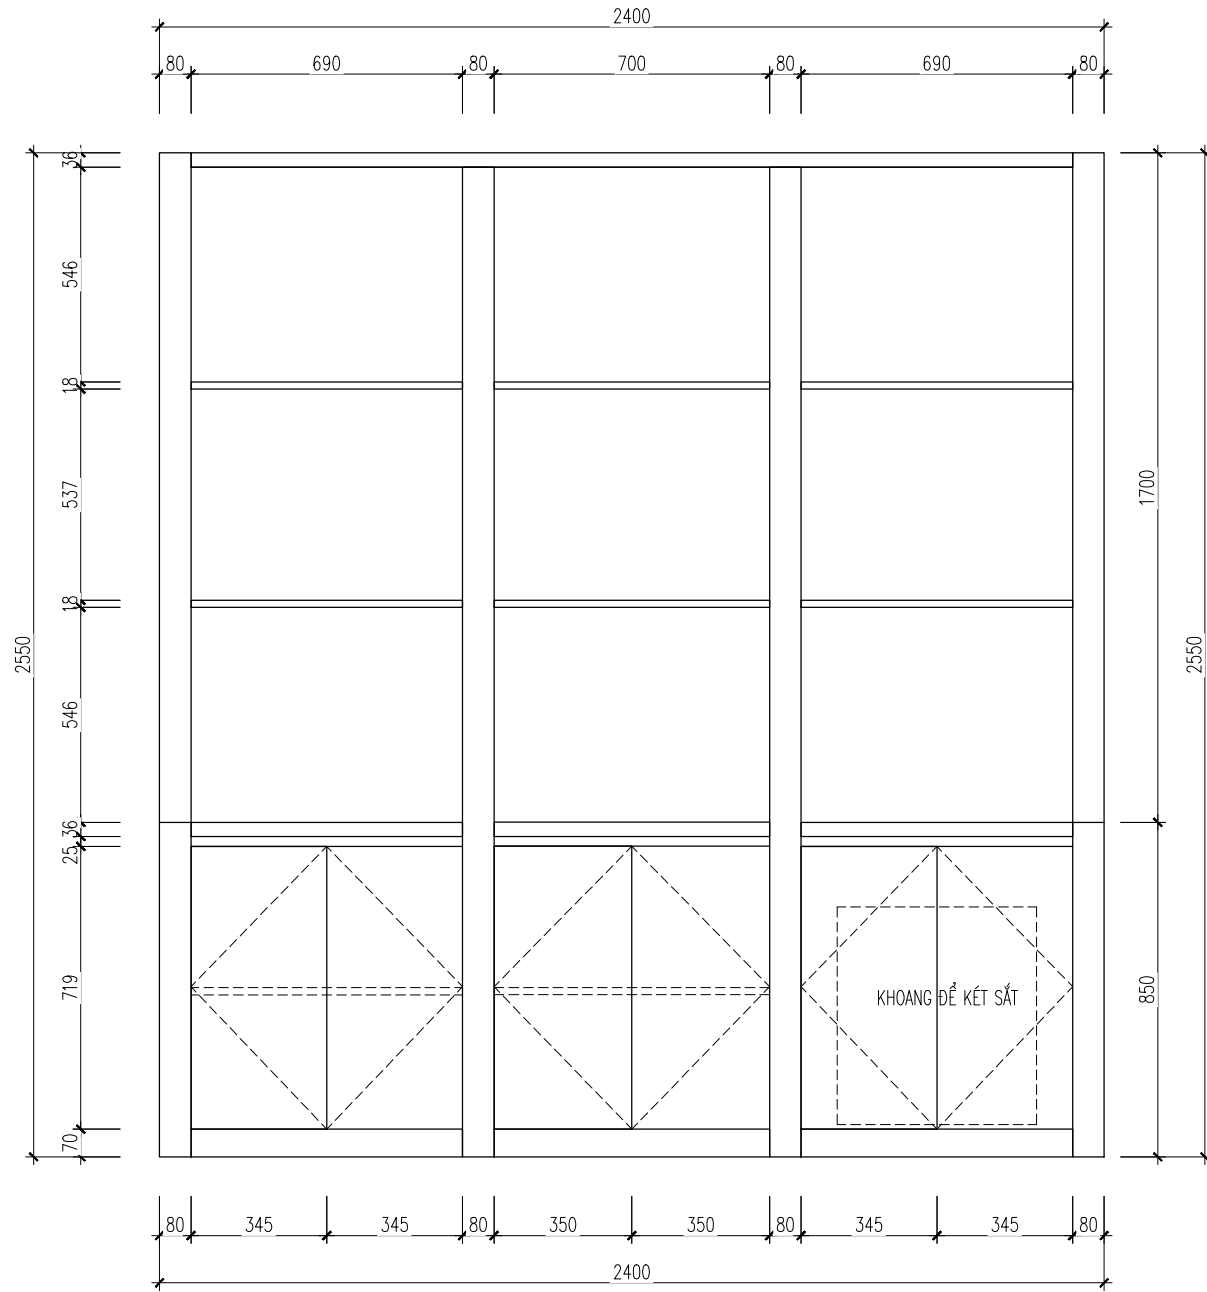

# TỦ TÀI LIỆU T2 - PHÒNG LÃNH ĐẠO

**MẶT ĐÚNG**

**MẶT BẰNG**

**HÌNH ẢNH MINH HỌA**

GHI CHÚ:

CHỦ ĐẦU TƯ:

MS. QUYÊN

CÔNG TRÌNH: