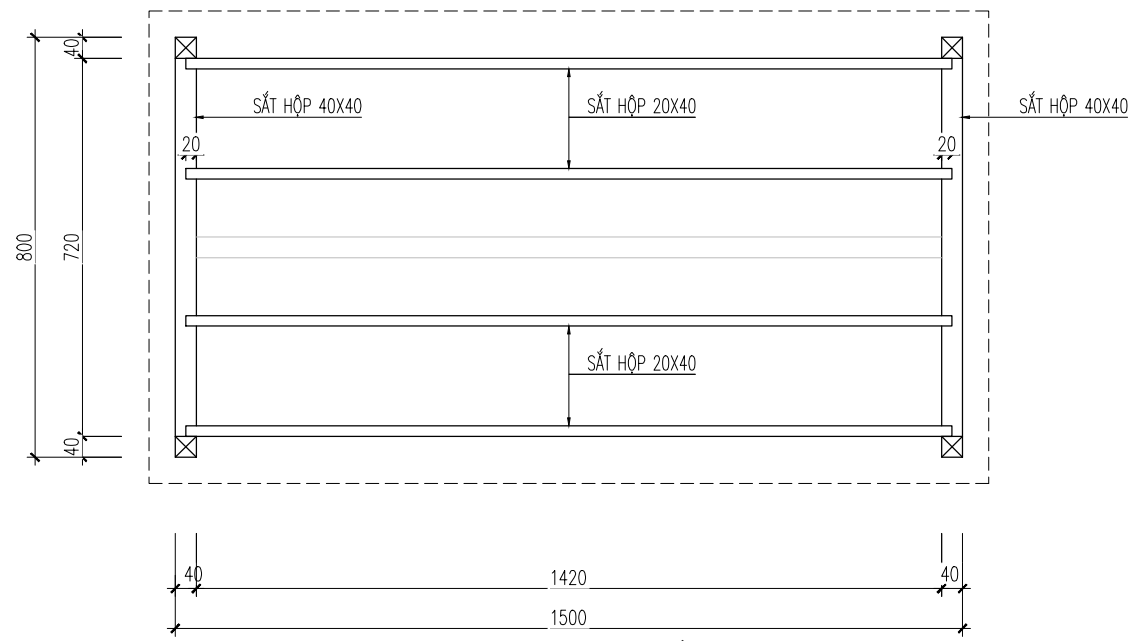

# CHI TIẾT BÀN HỌP B1 1600X900

CHI TIẾT MẶT BÀN

CHI TIẾT CHÂN SẮT

MẶT ĐÚNG

MẶT BÊN

**LƯU Ý:** NHÀ THẦU PHẢI KIỂM TRA KÍCH THƯỚC THỰC TẾ TRƯỚC KHI THI CÔNG, NẾU THẤY HIỆN TRẠNG SAI LỆCH SO VỚI BẢN VẼ THÌ KHÔNG ĐƯỢC TỰ Ý CHỈNH SỬA MÀ PHẢI BÁO NGAY CHO CHỦ ĐẦU TƯ VÀ ĐƠN VỊ THIẾT KẾ ĐỂ TÌM PHƯƠNG ÁN GIẢI QUYẾT.