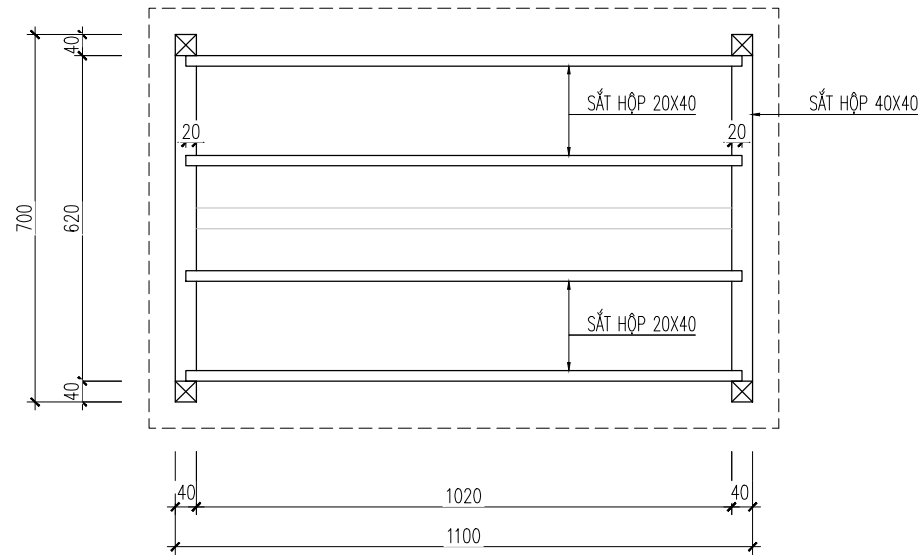

CHỦ TRÌ:

NGUYỄN LINH CHI

THIẾT KẾ:

ĐỖ TRẦN TRÍ

QUẢN LÝ KỸ THUẬT:

NGUYỄN NHƯ HOÀ

TÊN BẢN VẼ:

MẶT BẰNG BỐ TRÍ  
NỘI THẤT

# CHI TIẾT BÀN HỌP B2 1200X800 - PHÒNG LÃNH ĐẠO

CHI TIẾT MẶT BÀN

CHI TIẾT CHÂN SẮT

MẶT ĐÚNG

MẶT BÊN

**LƯU Ý:** NHÀ THẦU PHẢI KIỂM TRA KÍCH THƯỚC THỰC TẾ TRƯỚC KHI THI CÔNG, NẾU THẤY HIỆN TRẠNG SAI LỆCH SO VỚI BẢN VẼ THÌ KHÔNG ĐƯỢC TỰ Ý CHỈNH SỬA MÀ PHẢI BÁO NGAY CHO CHỦ ĐẦU TƯ VÀ ĐƠN VỊ THIẾT KẾ ĐỂ TÌM PHƯƠNG ÁN GIẢI QUYẾT.