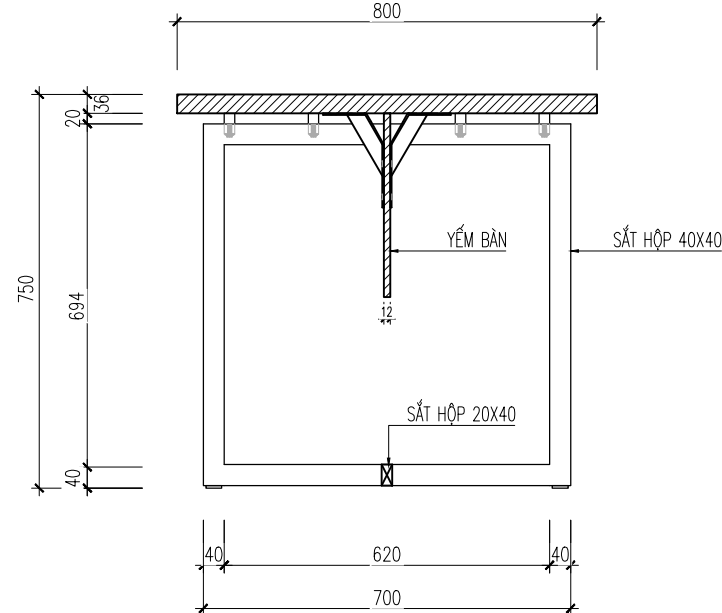

# CHI TIẾT BÀN HỌP B2 1200X800 - PHÒNG LÃNH ĐẠO

CHI TIẾT MẶT BÀN

CHI TIẾT CHÂN SẮT

MẶT ĐÚNG

MẶT BÊN

**LƯU Ý:** NHÀ THẦU PHẢI KIỂM TRA KÍCH THƯỚC THỰC TẾ TRƯỚC KHI THI CÔNG, NẾU THẤY HIỆN TRẠNG SAI LỆCH SO VỚI BẢN VẼ THÌ KHÔNG ĐƯỢC TỰ Ý CHỈNH SỬA MÀ PHẢI BÁO NGAY CHO CHỦ ĐẦU TƯ VÀ ĐƠN VỊ THIẾT KẾ ĐỂ TÌM PHƯƠNG ÁN GIẢI QUYẾT.