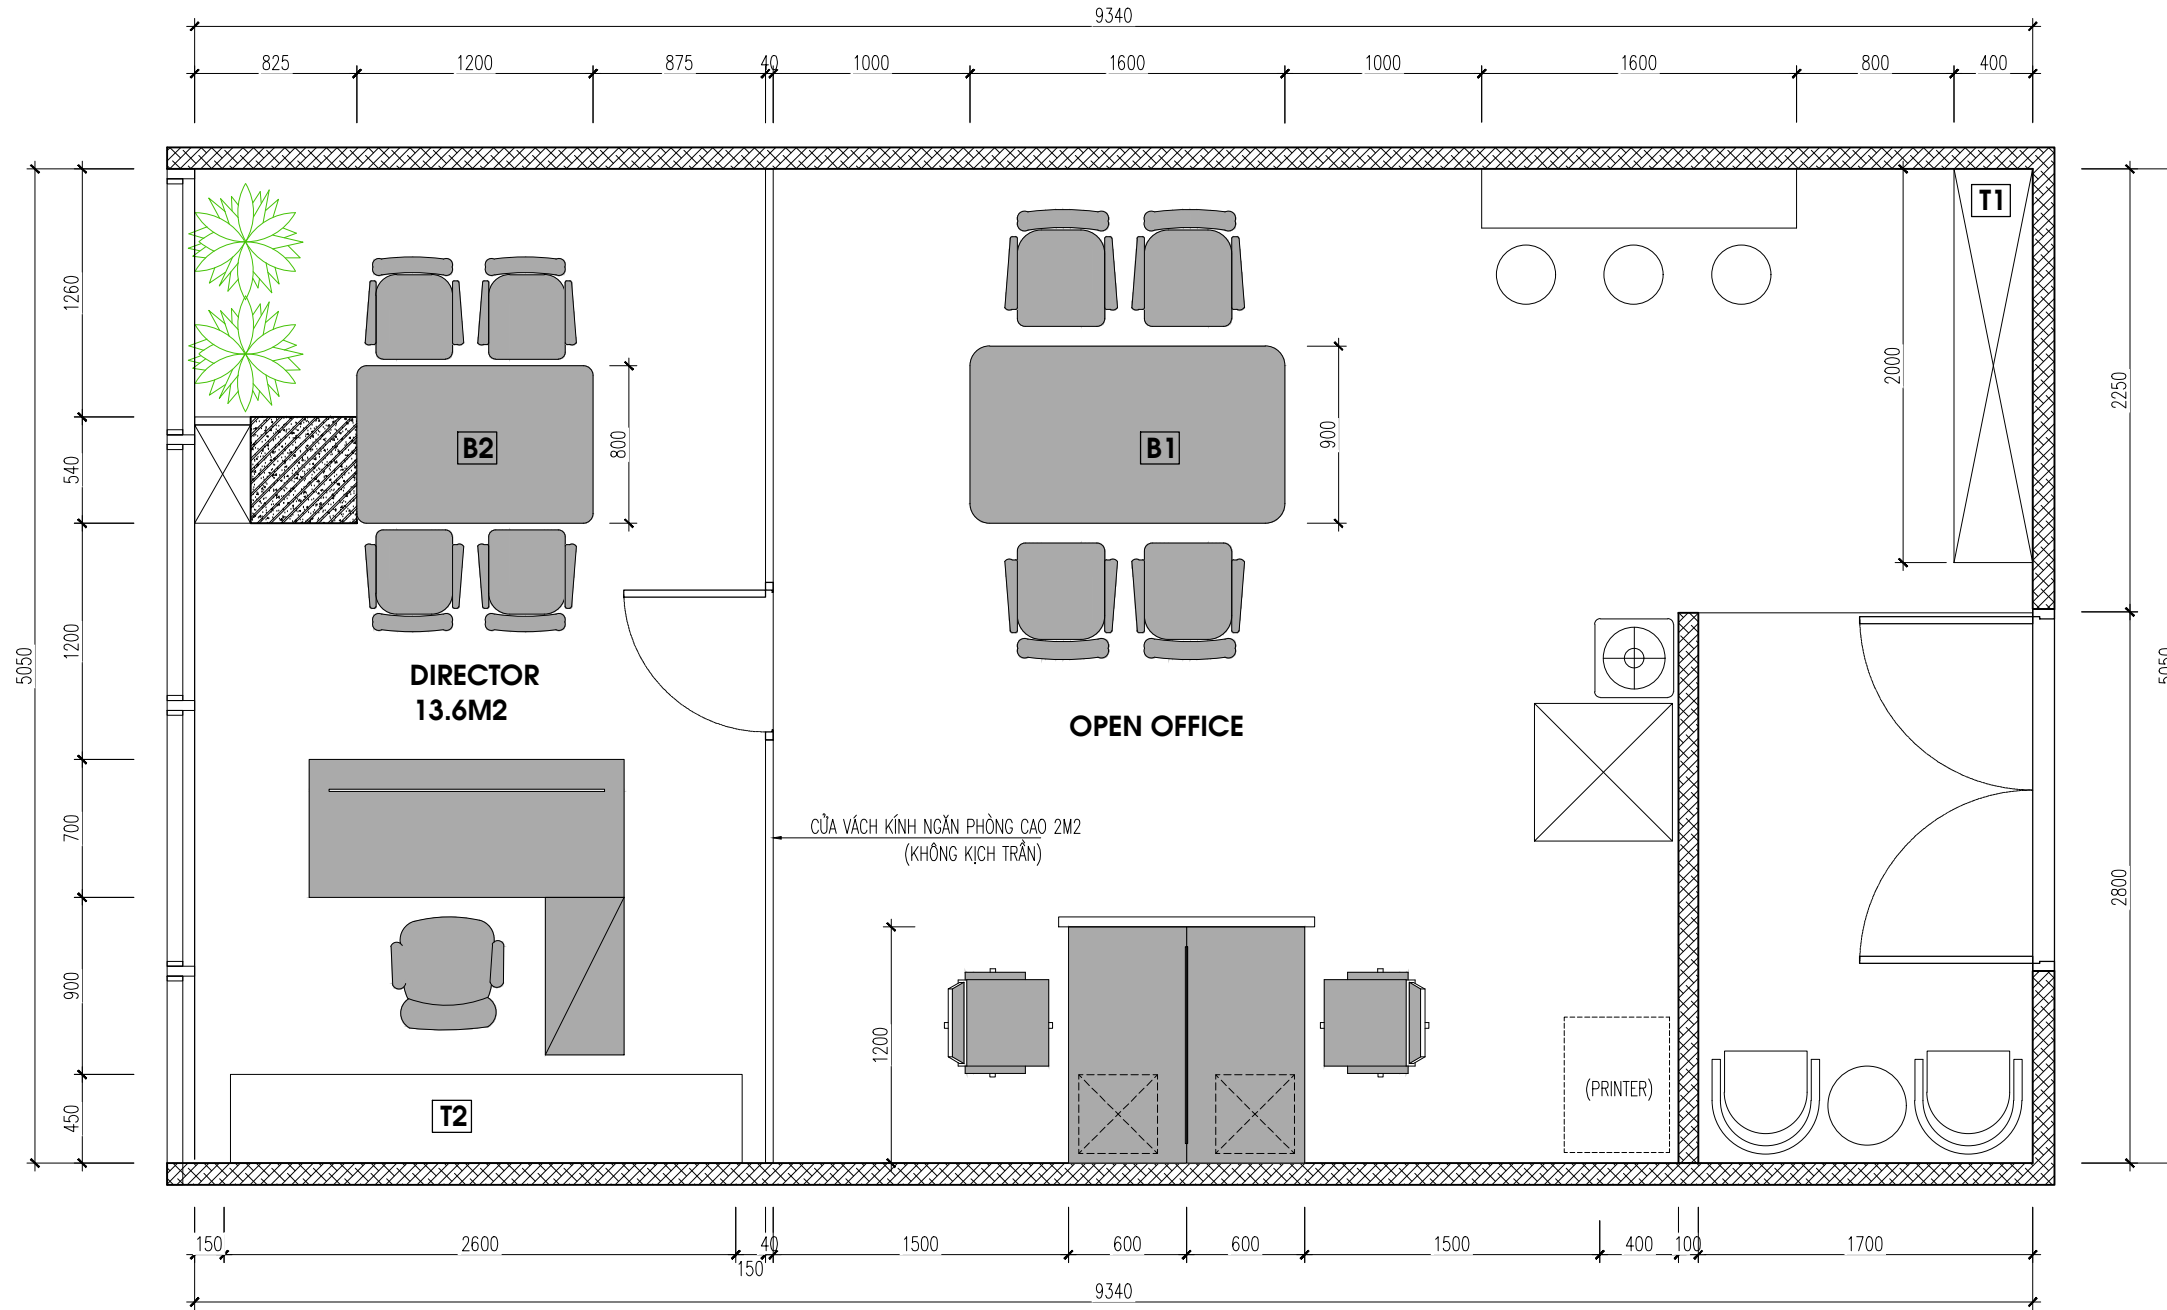

# MẶT BẰNG BỐ TRÍ NỘI THẤT

GHI CHÚ:

CHỦ ĐẦU TƯ:

MS. QUYÊN

CÔNG TRÌNH:

VĂN PHÒNG ISUNG HN

HẠNG MỤC:

CẢI TẠO NỘI THẤT